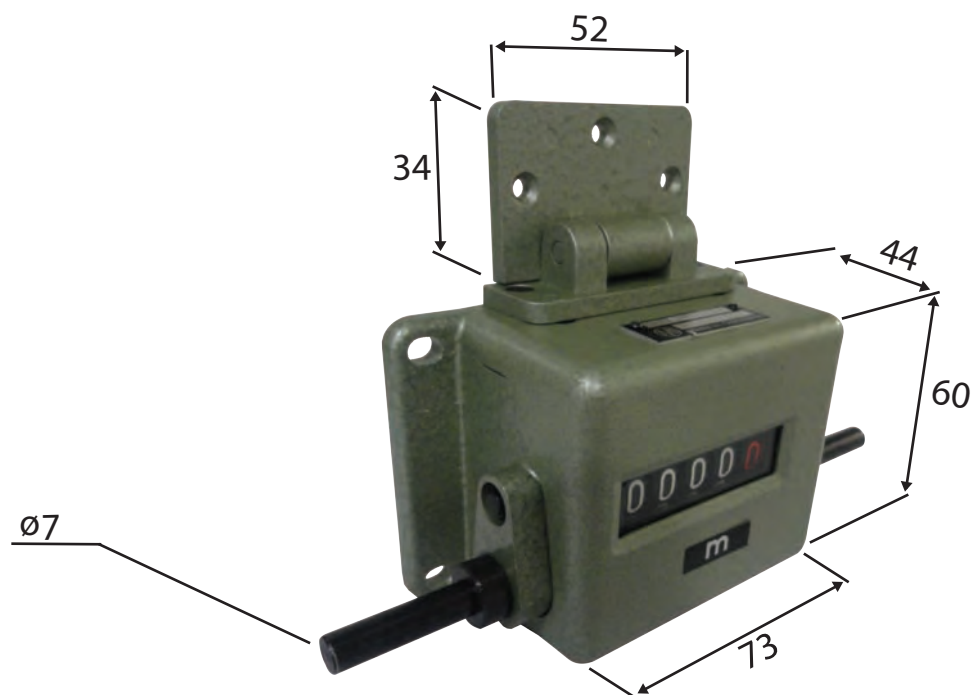

### CONTADOR IVO TOTALIZADOR MECÂNICO DE METROS ROBUSTO

Contador Robusto de metros, ideal para ambientes pesados. Com a segurança do retorno por chave. Suporte de fixação tipo Dobradiça

### Principais Características:

-  Conta e Desconta - Proporção 2:10
-  Sentido de giro Anti Horário - Lado esquerdo
-  Sentido de Giro Horário - Lado direito
-  Retorno através de Chave Externa
-  Eixo Passante de 7mm  $\varnothing$
-  5 dígitos

## Dimensões:

! Medidas em mm (milímetros)

-  Utiliza roldana de 159,17mm de diâmetro para medir metros
-  Versões com 5, 6 e 7 dígitos.